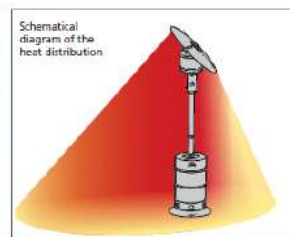

Revolutionerande terrassvärmare!

**LANDMANN**

12047

Features

- Höj och sänkbar. Kan ställas under lägre altantak och värmekällan kommer närmre sällskapet
- Vinkelbar reflektor, minimal värmeförlust
- Inbyggt tippskydd
- Steglös värmeinställning

Teknisk fakta

Effekt	5-9,9kW
Produktens mått	Ø75,3 x 219,5cm
EAN	4000810120475

Passande tillbehör

art. 7790 Regulator
art. 13151 Skyddshuv

Anpassa höjden på värmaren efter hur sällskapet ska umgås. Stående så har man värmaren i toppläget, sittandes så sänker man värmaren.

Tack vare den vinkelbara reflektorn använder man sig maximalt av värmen. Minimalt med värme förloras

Tack vare teleskop-röret och den vinkelbara reflektorn kräver värmaren lite plats vid förvaring

Miljövänlig, kostnadseffektivt jämförelse med traditionella värmare