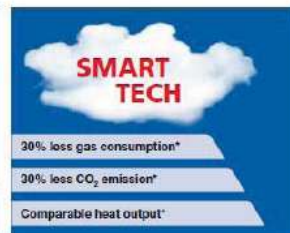

Revolutionerande terrassvärmare!

**LANDMANN**

12047

Features

- Höj och sänkbar. Kan ställas under lägre altantak och värmekällan kommer närmre sällskapet
- Vinkelbar reflektor, minimal värmeförlust
- Inbyggt tippskydd
- Steglös värmeinställning

Teknisk fakta

Effekt	5-9,9kW
Produktens mått	Ø75,3 x 219,5cm
EAN	4000810120475

Passande tillbehör

art. 7790 Regulator
art. 13151 Skyddshuv

Anpassa höjden på värmaren efter hur sällskapet ska umgås. Stående så har man värmaren i toppläget, sittandes så sänker man värmaren.

Tack vare den vinkelbara reflektorn använder man sig maximalt av värmen. Minimalt med värme förloras

Tack vare teleskop-röret och den vinkelbara reflektorn kräver värmaren lite plats vid förvaring

Miljövänlig, kostnadseffektivt jämförelse med traditionella värmare